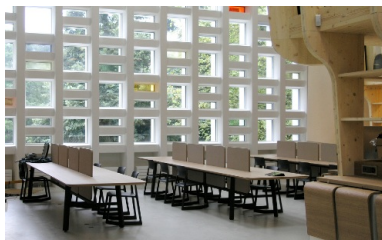

Dynamique et mouvement occupent un rôle important et se reflètent dans de nombreuses formes rondes. L'environnement urbain, comme les lumières de la Rote Platz et les rues étroites et sinueuses, a été pris en compte. Les bibliothèques du rez-de-chaussée des salles de cours que nous avons construites, produites et montées (construction en bois et en verre) sont de véritables refuges. Pour nous, les principaux défis étaient les exigences de l'architecture avec ses nombreux détails, une structure dont la surface devait avoir la qualité de celle d'un meuble et la prise en compte du bâtiment existant. Nous avons conçu et coordonné le projet à l'aide de programmes 3D pour garder le contrôle des interfaces entre les parties anciennes et les autres ouvrages. Outre l'état des lieux, le modèle 3D contenait aussi toutes les informations sur les installations techniques. Cette vue globale grâce à la conception BIM était nécessaire afin de répondre aux grandes ambitions esthétiques et d'élaborer le travail des surfaces en bois apparentes.

Saint-Gall, CH

Coin retraite pour l'apprentissage individuel

Salle d'étude avec différents postes de travail

Transformation en bois pour Neue Stadtschulen

Saint-Gall, CH

Des locaux spacieux pour l'apprentissage individuel