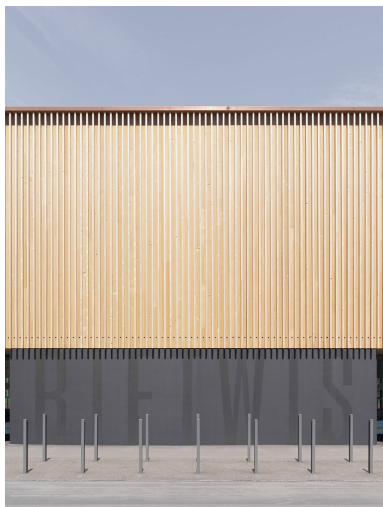

## Données du projet

Maître d'ouvrage	Gemeinde Wattwil
Architecture	Cukrowicz Nachbaur Architekten ZT GmbH
Type de projet	Sport et loisirs
Type de construction	Construction à ossature bois
Prestations	Construction en bois
Réalisation	2021-2022
Lieu	Wattwil SG
Pays	Suisse

## Gymnase triple et bistrot de la piscine pour le nouveau complexe sportif de Rietwis

Le nouveau complexe de Rietwis se compose d'espaces sportifs et ludiques, ainsi que de deux constructions en bois, à savoir un gymnase triple et un bistrot. En tant que spécialiste du bois, Blumer Lehmann a assuré la conception et la mise en œuvre de la salle de sport et de l'espace polyvalent. En collaboration avec les entreprises partenaires du groupe de travail, nous nous sommes également chargé des revêtements en bois intérieurs et extérieurs des deux bâtiments.

Le complexe sportif fait partie du campus prévu pour l'école cantonale et professionnelle de Wattwil. Avec ses 1200 places, la salle de sport est le nouveau fleuron du site scolaire et de loisir de Rietwis.

# Complexe sportif de Rietwis en bois

Wattwil, CH

La façade du gymnase triple de Wattwil est en bois du Toggenbourg.

En raison de la bande de fenêtres sombres qui l'entoure, le toit du gymnase semble flotter.