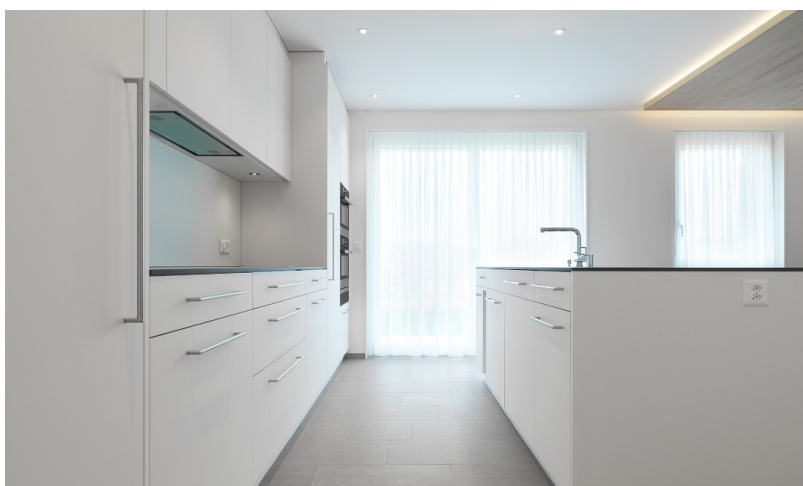

Maison multigénérationnelle en bois

Niederbüren, CH

Une maison individuelle conçue avec prévoyance

En planifiant la maison, les maîtres d'ouvrage et l'équipe de planification ont déjà réfléchi à l'avenir. Le rez-de-chaussée est entièrement accessible en fauteuil roulant. Ainsi, la maison pourra être utilisée plus tard comme résidence pour seniors, au sens d'une «maison multigénérationnelle». Le plan de sol unique en son genre et l'étonnant toit en croupe de cette maison de 8 pièces à Niederbüren attirent immédiatement l'attention. Un autre élément de conception de cette maison individuelle saute également aux yeux: le coffrage rhomboïdal de la façade, qui s'étend jusqu'aux soffites du toit.

Sur un sous-sol en béton armé, deux étages en construction à ossature bois offrent 300 m² de surface habitable – beaucoup d'espace donc pour la disposition généreuse des pièces: un bureau, le salon et la salle à manger, la cuisine avec garde-manger, trois salles d'eau, la chambre parentale avec dressing et trois chambres d'enfants spacieuses. A l'intérieur comme à l'extérieur, le bois joue un rôle important. Ainsi, les larges lames de parquet en chêne, tout comme les rampes et les marches de l'escalier et autres «accents boisés», créent un cadre de vie agréable à l'intérieur, où le blanc discret est de mise. A l'extérieur, la façade en bois d'épicéa et de sapin européen, posée horizontalement, souligne la sobriété de la forme du bâtiment.

L'intérieur de la maison individuelle nouvellement transformée est moderne et épuré.

Un design sobre avec des matériaux de haute qualité, également dans la salle de bain.

info@blumer-lehmann.com
blumer-lehmann.com