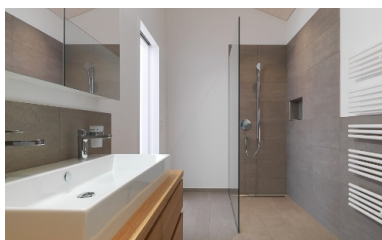

Maison multigénérationnelle en bois

Niederbüren, CH

Une maison individuelle conçue avec prévoyance

En planifiant la maison, les maîtres d'ouvrage et l'équipe de planification ont déjà réfléchi à l'avenir. Le rez-de-chaussée est entièrement accessible en fauteuil roulant. Ainsi, la maison pourra être utilisée plus tard comme résidence pour seniors, au sens d'une «maison multigénérationnelle». Le plan de sol unique en son genre et l'étonnant toit en croupe de cette maison de 8 pièces à Niederbüren attirent immédiatement l'attention. Un autre élément de conception de cette maison individuelle saute également aux yeux: le coffrage rhomboïdal de la façade, qui s'étend jusqu'aux soffites du toit.

Sur un sous-sol en béton armé, deux étages en construction à ossature bois offrent 300 m² de surface habitable – beaucoup d'espace donc pour la disposition généreuse des pièces: un bureau, le salon et la salle à manger, la cuisine avec garde-manger, trois salles d'eau, la chambre parentale avec dressing et trois chambres d'enfants spacieuses. A l'intérieur comme à l'extérieur, le bois joue un rôle important. Ainsi, les larges lames de parquet en chêne, tout comme les rampes et les marches de l'escalier et autres «accents boisés», créent un cadre de vie agréable à l'intérieur, où le blanc discret est de mise. A l'extérieur, la façade en bois d'épicéa et de sapin européen, posée horizontalement, souligne la sobriété de la forme du bâtiment.

L'intérieur de la maison individuelle nouvellement transformée est moderne et épuré.

Un design sobre avec des matériaux de haute qualité, également dans la salle de bain.

info@blumer-lehmann.com
blumer-lehmann.com