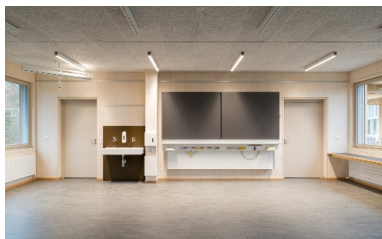

Le bâtiment modulaire comporte 8 salles de classe, une salle de travaux manuels, des locaux annexes et même une cuisine professionnelle. Cette école provisoire sur trois étages est accessible par une tour d'escalier extérieure en bois. 715 m² de bois d'épicéa pré-grisé et à la structure fine constituent la façade du bâtiment scolaire provisoire.

Zürich, CH

Simplicité, fonctionnalité et construction en bois de qualité: le bâtiment modulaire fournit en un rien de temps les salles de classe et locaux scolaires nécessaires

Le bâtiment scolaire provisoire sur trois étages est accessible par les tours d'escalier extérieures en bois.

info@blumer-lehmann.com
blumer-lehmann.com

L'univers fascinant du bois

Ecole provisoire avec tours d'escalier en bois

Zürich, CH

Les salles de classe et autres locaux scolaires du bâtiment modulaire offrent un aménagement fonctionnel. L'intérieur très boisé garantit une atmosphère agréable.