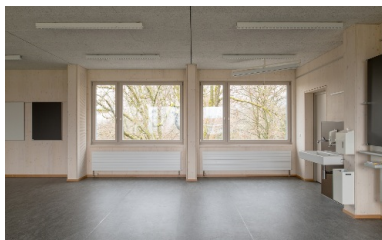

Ecole provisoire avec tours d'escalier en bois

Zürich, CH

Des locaux scolaires de qualité disponibles rapidement

D'ici à ce que le nouveau bâtiment de l'école d'Allmend ouvre ses portes fin 2022, la construction modulaire de Falletsche offre des locaux provisoires supplémentaires. Blumer-Lehmann AG a réalisé en tant qu'entrepreneur général ces trois étages de salles de classe temporaires.

Le bâtiment modulaire comporte 8 salles de classe, une salle de travaux manuels, des locaux annexes et même une cuisine professionnelle. Cette école provisoire sur trois étages est accessible par une tour d'escalier extérieure en bois. 715 m² de bois d'épicéa pré-grisé et à la structure fine constituent la façade du bâtiment scolaire provisoire.

Zürich, CH

Simplicité, fonctionnalité et construction en bois de qualité: le bâtiment modulaire fournit en un rien de temps les salles de classe et locaux scolaires nécessaires

Le bâtiment scolaire provisoire sur trois étages est accessible par les tours d'escalier extérieures en bois.

info@blumer-lehmann.com
blumer-lehmann.com

L'univers fascinant du bois

Ecole provisoire avec tours d'escalier en bois

Zürich, CH

Les salles de classe et autres locaux scolaires du bâtiment modulaire offrent un aménagement fonctionnel. L'intérieur très boisé garantit une atmosphère agréable.