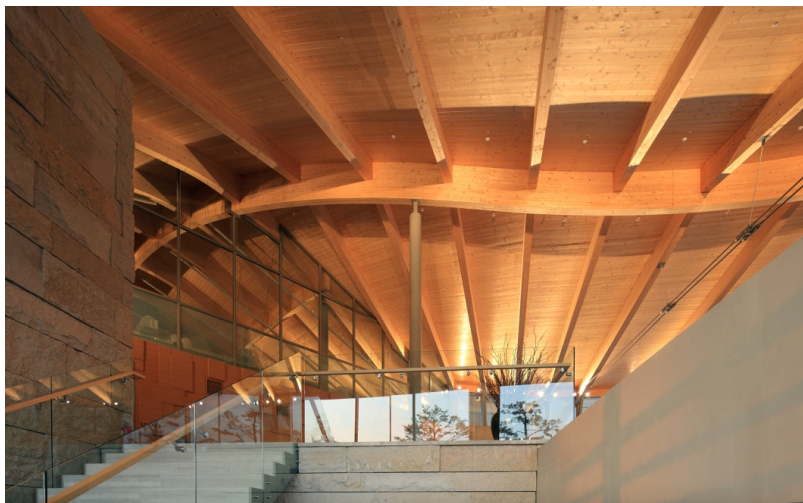

Clubhouse en formes libres du Hillmaru Golf Club

près de Changnyeong, KR

Clubhouse en formes libres du Hillmaru Golf Club

près de Changnyeong, KR

Données du projet

Maître d'ouvrage	Dong Hoon DOS
Architecture	KACI International & Kyeong Sik Yoon
Type de projet	Sport et loisirs
Type de construction	Free Form
Prestations	Construction en bois
Réalisation	2010
Lieu	Changnyeong
Pays	Corée du Sud

Clubhouse en formes libres du Hillmaru Golf Club

près de Changnyeong, KR

Clubhouse en formes libres du Hillmaru Golf Club – inspiré d'une feuille de bambou

Le Hillmaru Country Club se trouve près de Changnyeong, dans le sud de la Corée du Sud. Le golf de 36 trous, le paysage magnifique et le vaste club-house font le bonheur des membres et des amateurs de golf. La conception du club-house est signée de l'architecte coréen Kyeong Sik Yoon. La construction au design unique en son genre s'étend sur une surface de 5000 m² comprenant un hall d'entrée, un restaurant, plusieurs bars, un espace bien-être et une boutique. L'architecture en forme d'une feuille de bambou s'étire tout le long du bâtiment. Pour la réalisation de ce projet, l'écologie, la transparence, la clarté ainsi que la flexibilité représentaient des demandes essentielles. Le bois en tant que matière première a su convaincre grâce à ses propriétés naturelles et esthétiques. Concernant la conception numérique du projet, il a fallu trouver une définition mathématique précise de la forme souhaitée répondant à toutes les exigences. Un modèle NURBS a été créé à l'aide du logiciel Rhinoceros et a également servi de base pour l'échange de données avec l'architecte.

Structure de plafond courbe en forme de
feuille

Zone d'entrée spacieuse dans le club

Vue extérieure du club de golf d'Hillmaru

info@blumer-lehmann.com
blumer-lehmann.com

L'univers fascinant du bois