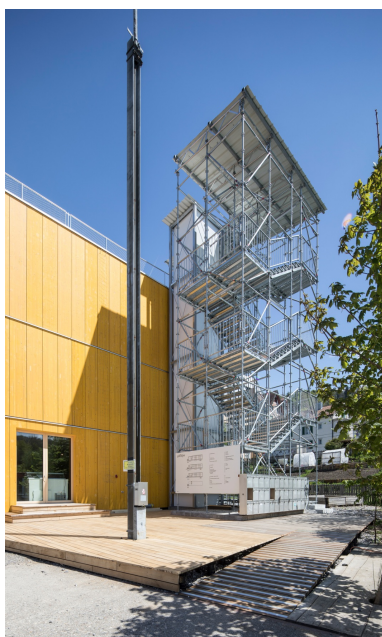

Espace de création Lattich, construction en bois

Saint-Gall, CH

Données du projet

Maître d'ouvrage	Trägerschaft Lattich 2 AG
Architecture	Baubüro in situ AG
Type de projet	Commerce et industrie, Art et culture, Construction temporaire
Type de construction	Construction modulaire
Prestations	Entreprise partielle
Réalisation	2018
Lieu	Saint-Gall
Pays	Suisse

Construction modulaire en bois Lattich comme lieu de rencontre pour les échanges créatifs

La construction en 2018 de 48 modules en bois offre au secteur de la créativité de l'espace pour la réalisation de projets pour les dix prochaines années. Ce vaste espace de travail est destiné aux petites entreprises de tous les domaines. Qu'il s'agisse d'artisanat, de communication ou de design, l'objectif consiste à enrichir la région d'esprits créatifs. Les standards de finition déterminés tels que le chauffage, la plomberie et le raccordement électrique et Internet garantissent un équipement de base optimal concernant les facteurs les plus importants. Dès le début des travaux en novembre 2018, nous avons été non seulement responsables de la conception de la construction en bois, mais également de la réalisation de la construction modulaire. Les modules en bois ont été préfabriqués dans nos ateliers jusqu'à la fin de l'année 2018 pour être ensuite montés début 2019 à Lattich selon un système modulaire. Les coûts et délais maîtrisables constituent un avantage essentiel de la construction modulaire. Ce type de construction incarne la durabilité et la mobilité, ce qui représente une valeur ajoutée pour les locataires et la ville de Saint-Gall.

Saint-Gall, CH

48 modules forment le bâtiment Lattich à
Saint-Gall

L'art dans la construction

Aménagement intérieur individuel par les
locataires

Espace de création Lattich, construction en bois

Saint-Gall, CH

Accès par la pergola externe

Cage d'escalier extérieure

Situation urbaine en bordure de la voie
ferrée