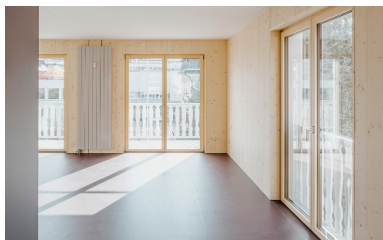

Herisau, CH

L'espace de vie lumineux et accueillant dans ce micro-appartement de Wiesental semble étonnamment spacieux malgré ses petites dimensions.

Le jeu des matériaux, couleurs et meubles encastrés donne tout son caractère au micro-appartement.