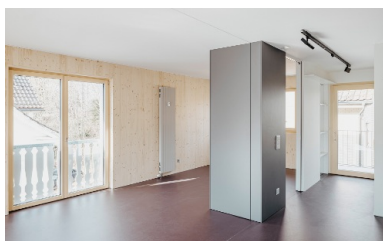

Herisau, CH

L'espace de vie lumineux et accueillant dans ce micro-appartement de Wiesental semble étonnamment spacieux malgré ses petites dimensions.

Le jeu des matériaux, couleurs et meubles encastrés donne tout son caractère au micro-appartement.