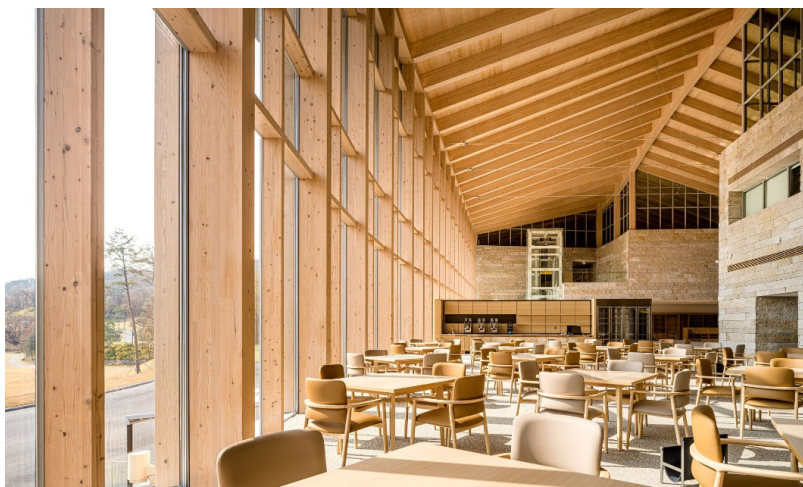

Le golf connaît un succès fulgurant en Corée du sud et de nouveaux locaux ne cessent d'être construits. L'Hillmaru Country Club, en cours de construction à Pocheon, au nord de Séoul, est l'un d'entre eux. Sur la base des plans d'YKH Architects à Séoul et en collaboration avec notre partenaire de projet SJB Kempter Fitze AG pour l'ingénierie, nous planifions, produisons et montons un toit à formes libres, à la construction complexe et aux immenses dimensions. Avec sa surface de 5300 m², le toit s'étend sur la longueur de 160 m du club de golf, ainsi que l'entrée. Un auvent fait de deux formes libres en bois d'épicéa marque l'imposant espace de réception.

Les éléments de construction de l'avant incurvé ont été produits à l'Erlenhof.

Les deux structures arborescentes tendent les poutres en bois comme des branches au-dessus de l'entrée.

Toit en bois à formes libres au club de golf

Pocheon, KR

Plutôt impressionnant : la surface totale du toit du clubhouse de 160 m de long est de 5300 m².

Le toit incurvé et dégagé, avec des poutres en bois apparentes, contraste avec le bâtiment en pierre.

Le langage clair des formes et des matériaux se retrouve également dans la salle à manger.

Toit en bois à formes libres au club de golf

Pocheon, KR

À l'intérieur du clubhouse du golf, le bois domine l'aménagement de l'espace.