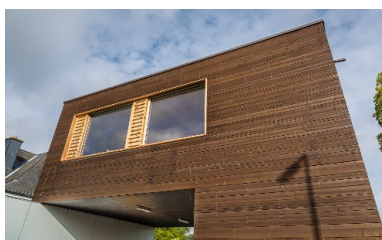

Un restaurant de montagne devient un cabinet d'architecture

Les constructions modulaires se distinguent par leur polyvalence: les modules en bois placés provisoirement les uns à côté des autres au sommet du Chäserrugg offraient restauration et repos aux randonneurs – aujourd'hui, quelques-uns de ces modules empilés les uns sur les autres fournissent un espace de travail moderne au cabinet luxembourgeois FAT Architects.

Les éléments du gros œuvre, fenêtres comprises, ont été empilés les uns sur les autres sur une fondation par points, permettant ainsi de limiter les transformations nécessaires. Quelques murs supplémentaires à l'intérieur, des panneaux 3 couches perforés pour le revêtement du plafond, un escalier et un habillage de façade horizontal rhomboïde ont permis de créer un joli petit «immeuble de bureaux» modulaire de 80 m² sur deux étages: 30 m² pour les bureaux, 15 m² pour la salle de réunion, 7 m² pour la cuisine et 4,5 m² pour l'entrée, les toilettes et la douche. Des radiateurs électriques fournissent le chauffage et les locaux disposent également d'un chauffe-eau de petite taille.

L'univers fascinant du bois

Bureau modulaire

Grevenmacher, LU

L'aménagement intérieur sobre, avec bois apparent, est d'aspect moderne.

Aménagement intérieur agréable en bois, avec une touche de modernité.

Savamment combinés et revêtus, les modules en bois forment un petit immeuble de bureaux raffiné.

Les touches claires sur la façade en bois foncé s'harmonisent parfaitement avec les lignes sobres du bâtiment.