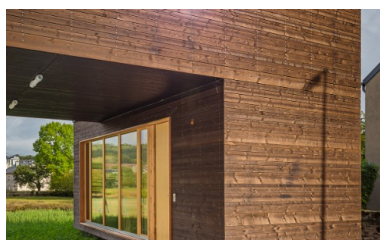

Un restaurant de montagne devient un cabinet d'architecture

Les constructions modulaires se distinguent par leur polyvalence: les modules en bois placés provisoirement les uns à côté des autres au sommet du Chäserrugg offraient restauration et repos aux randonneurs – aujourd'hui, quelques-uns de ces modules empilés les uns sur les autres fournissent un espace de travail moderne au cabinet luxembourgeois FAT Architects.

Les éléments du gros œuvre, fenêtres comprises, ont été empilés les uns sur les autres sur une fondation par points, permettant ainsi de limiter les transformations nécessaires. Quelques murs supplémentaires à l'intérieur, des panneaux 3 couches perforés pour le revêtement du plafond, un escalier et un habillage de façade horizontal rhomboïde ont permis de créer un joli petit «immeuble de bureaux» modulaire de 80 m² sur deux étages: 30 m² pour les bureaux, 15 m² pour la salle de réunion, 7 m² pour la cuisine et 4,5 m² pour l'entrée, les toilettes et la douche. Des radiateurs électriques fournissent le chauffage et les locaux disposent également d'un chauffe-eau de petite taille.

L'univers fascinant du bois

Bureau modulaire

Grevenmacher, LU

L'aménagement intérieur sobre, avec bois apparent, est d'aspect moderne.

Aménagement intérieur agréable en bois, avec une touche de modernité.

Savamment combinés et revêtus, les modules en bois forment un petit immeuble de bureaux raffiné.

Les touches claires sur la façade en bois foncé s'harmonisent parfaitement avec les lignes sobres du bâtiment.