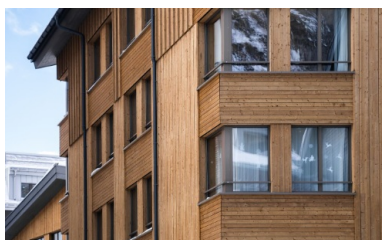

Superbes appartements touristiques en bois

Les deux constructions en bois «TurmfalkeSuites» abritent 50 unités résidentielles, un espace dédié au bien-être et à la remise en forme, et un terrain de golf couvert. Elles se trouvent dans le nouveau village de vacances d'Andermatt Reuss, qui fait partie du projet phare touristique «Andermatt Swiss Alps. Blumer Lehmann s'est chargé de la construction en bois du complexe résidentiel, avec la structure porteuse et l'habillage de façade. Malgré les impressionnantes dimensions des deux immeubles en bois des élégantes TurmfalkeSuites, on s'y sent comme dans un chalet. En effet, les 47 studios et appartements présentent une construction très boisée et de qualité.

Les deux bâtiments sont conçus à partir du deuxième étage comme des constructions à éléments en bois. L'aspect visuel de la façade au coffrage imprégné sous pression est défini par le jeu des lattes verticales et horizontales en épicéa.

L'intérieur des TurmfalkeSuites crée également une ambiance de chalet chaleureuse.

info@blumer-lehmann.com
blumer-lehmann.com

L'univers fascinant du bois

TurmfalkeSuites

Andermatt, CH

Malgré leur taille, les deux bâtiments de style chalet en bois dégagent une ambiance chaleureuse.

TurmfalkeSuites

Andermatt, CH

Les murs du couloir en bois rustique se marient parfaitement avec le sol en dalles de pierre gris clair.

Les lattes en épicéa posées, horizontales et verticales apportent une touche de style dynamique à la façade en bois.