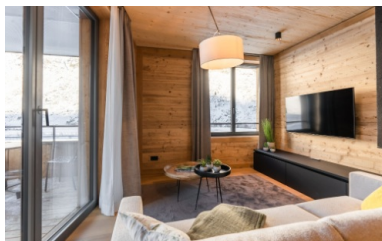

Superbes appartements touristiques en bois

Les deux constructions en bois «TurmfalkeSuites» abritent 50 unités résidentielles, un espace dédié au bien-être et à la remise en forme, et un terrain de golf couvert. Elles se trouvent dans le nouveau village de vacances d'Andermatt Reuss, qui fait partie du projet phare touristique «Andermatt Swiss Alps. Blumer Lehmann s'est chargé de la construction en bois du complexe résidentiel, avec la structure porteuse et l'habillage de façade. Malgré les impressionnantes dimensions des deux immeubles en bois des élégantes TurmfalkeSuites, on s'y sent comme dans un chalet. En effet, les 47 studios et appartements présentent une construction très boisée et de qualité.

Les deux bâtiments sont conçus à partir du deuxième étage comme des constructions à éléments en bois. L'aspect visuel de la façade au coffrage imprégné sous pression est défini par le jeu des lattes verticales et horizontales en épicéa.

L'intérieur des TurmfalkeSuites crée également une ambiance de chalet chaleureuse.

info@blumer-lehmann.com
blumer-lehmann.com

L'univers fascinant du bois

TurmfalkeSuites

Andermatt, CH

Malgré leur taille, les deux bâtiments de style chalet en bois dégagent une ambiance chaleureuse.

Le mariage harmonieux du confort et de l'architecture – les murs, les plafonds et les planchers sont systématiquement en bois.

Dans le spa privé, les résidents et résidentes des TurmfalkeSuites se détendent avec style.