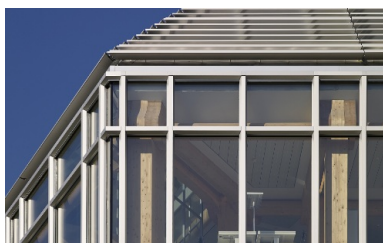

Nouveau bâtiment de bureaux en bois de Tamedia

Zurich, CH

Nouveau bâtiment de bureaux en bois de Tamedia

Zurich, CH

Données du projet

Maître d'ouvrage	Tamedia AG
Architecture	Shigeru Ban Architects
Type de projet	Bureaux et bâtiments administratifs
Type de construction	Free Form
Prestations	Construction en bois
Réalisation	2012
Lieu	Zurich
Pays	Suisse

info@blumer-lehmann.com
blumer-lehmann.com

L'univers fascinant du bois

Nouveau bâtiment de bureaux en bois de Tamedia

Zurich, CH

Le siège de Tamedia est le premier bâtiment en bois de sept étages en Suisse

Dans le centre de Zurich, à quelques encablures de la gare centrale, un bâtiment visionnaire abritant des bureaux révèle le potentiel du bois pour les grands bâtiments urbains depuis mai 2013. L'architecte Shigeru Ban, ancien lauréat du prix Pritzker, est connu aussi bien pour ses constructions en bois originales que pour ses bâtiments érigés à des fins humanitaires dans des régions en crise. L'ossature du système porteur devait être assemblée comme un kit de construction, le système statique devait être contrôlable et les éléments en bois rester bruts. Les grandes exigences du maître d'ouvrage et de l'architecte ont pu être respectées grâce à une conception précise et innovante, à des éléments spéciaux en bois dur, à des matériaux de qualité, à la fabrication CNC ainsi qu'à un concept de montage sophistiqué.

Zurich, CH

Immeuble de bureaux de 7 étages

Structures porteuses apparentes à l'intérieur du bâtiment

Nouveau bâtiment de bureaux en bois de Tamedia

Zurich, CH

Espace de réception ouvert

Grandes baies vitrées au dernier étage