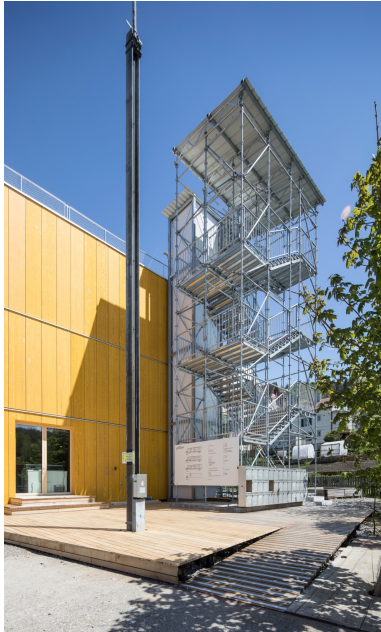

Holzmodulbau Lattich als Begegnungsort für kreativen Austausch

Die total 48 Holzmodule bieten der Stadt St.Gallen zukünftig mehr Raum für kreatives Denken. Bei der Blumer-Lehmann AG wurden die einzelnen Module vor Ort angefertigt und am Standort Lattich aufgebaut. Auch verfügen die Elemente über eine Grundausstattung wie Heiz- und Sanitäranlagen, Isolation, Strom- und Internetanschlüsse. Damit soll jungen Menschen sowie Unternehmerinnen und Unternehmern aus der Kreativwirtschaft die Möglichkeit geboten werden, ihre Visionen und Pläne an einem Ort umsetzen zu können, der nicht nur die passenden Räumlichkeiten, sondern auch das entsprechende Netzwerk bietet. Somit können Gedankenanstösse untereinander ausgetauscht und neue Projekte angegangen werden.

48 Module bilden den Lattich Bau in St. Gallen

Kunst am Bau

Kreativraum im Holzmodulbau Lattich

St. Gallen, CH

Individueller Innenausbau durch Mietende

Erschließung über externen Laubengang

Kreativraum im Holzmodulbau Lattich

St. Gallen, CH

Externes Treppenhaus

Urbane Lage direkt am Bahngleis

info@blumer-lehmann.com
blumer-lehmann.com

Faszination Holz