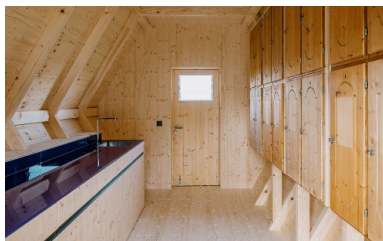

Holz-Bienenhaus für die Bee-Family

Frasnacht, CH

Das Holz für das Bee-Family-Bienenhaus stammt aus dem Lehmann Holzwerk.

Auch der Innenausbau des Bienenhauses mit Räumen für die Bienenvölker und einer Honigküche besteht ganz aus Holz.