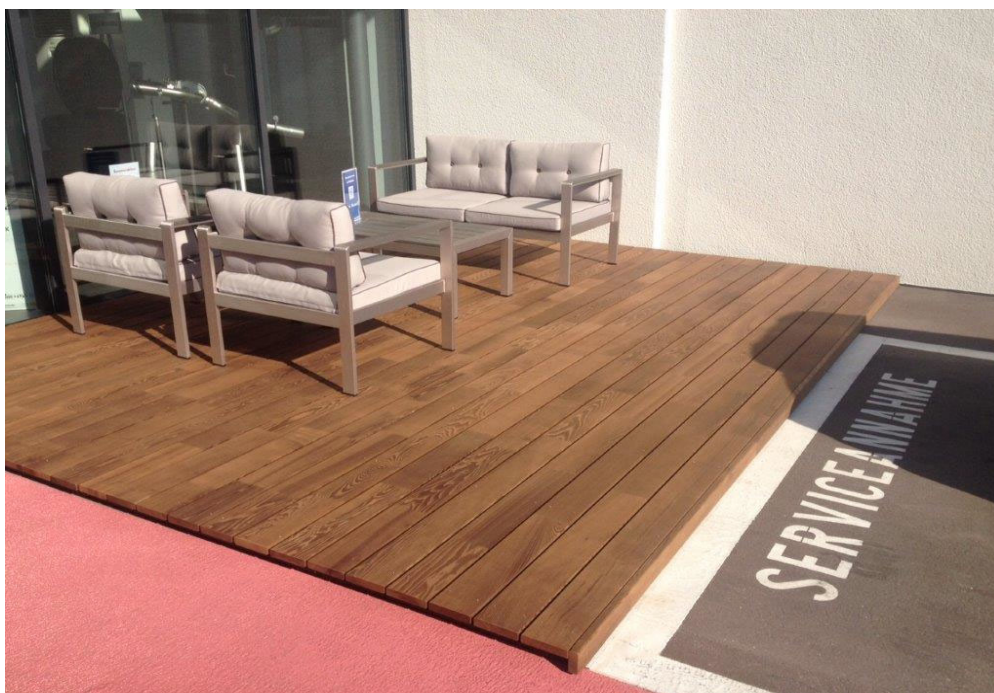

Terrassenböden (1/3)

Terrassenboden Fichte (CH), N2

techn. getrocknet (KD), gehobelt, Längskanten gerundet, gekappt

Stärke	Deckbreite	Qual.	Oberfläche	Längen	Stück/ Paket	Detail CHF/m ²	ab ½Paket CHF/m ²	ab 1Paket CHF/m ²
26	125	N2	gehobelt	5.00 *	192	25.10	21.90	19.20
40	125	N2	gehobelt	5.00 *	120	38.10	33.20	29.10
40	145	N2	gehobelt	5.00 *	105	38.10	33.20	29.10

Terrassenboden Fichte (CH), N2, grün druckimprägniert

techn. getrocknet (KD), gehobelt, Längskanten gerundet, gekappt

Stärke	Deckbreite	Qual.	Oberfläche	Längen	Stück/ Paket	Detail CHF/m ²	ab ½Paket CHF/m ²	ab 1Paket CHF/m ²
27	115	N2	gehobelt, grün druck.	5.00 *	168	38.55	33.60	29.40

Terrassenboden Thermo-Esche (DE), keilverzinkt (sichtbare Montage)

* Länge 4.0m nach Anfall