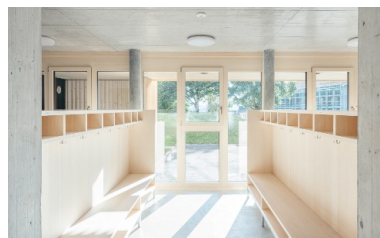

Die konsequente Verwendung von Holz als Werkstoff wirkt auch im Treppenhaus schlicht und harmonisch.

Hell, geräumig und mit viel Platz in der funktionalen Garderobe aus Holz zeigt sich der Eingangsbereich im Neubau.