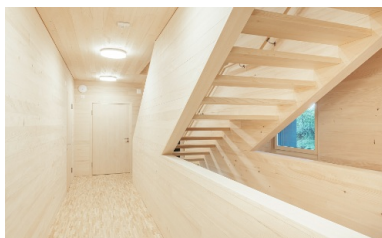

Das dreigeschossige Gebäude umfasst 450 m² Fläche auf insgesamt drei Geschossen. Büro, Spiel-, Bewegungs- und Betreuungsräume sind darin ebenso untergebracht wie der Mittagstisch, die Küche, Sanitärräume und eine Garderobe.

Innerhalb von 4 Monaten planten, konstruierten und produzierten wir die Dach- und Wandelemente aus Holz. Die Holz-Beton-Verbunddecken sorgen für erhöhten Komfort im Innenraum. Überhaupt wirkt sich der hohe Holzanteil im ganzen Haus positiv auf das Raumklima aus. Der natürliche Rohstoff schafft eine spürbar wohlige Atmosphäre, in der sich die Kinder und Lehrenden wohlfühlen.

Die Holzbauweise schafft ein spürbar wohltuendes Raumklima.

Das helle Holz und die grossen Fenster tragen viel zur angenehmen Atmosphäre im Raum bei.

Die konsequente Verwendung von Holz als Werkstoff wirkt auch im Treppenhaus schlicht und harmonisch.

Hell, geräumig und mit viel Platz in der funktionalen Garderobe aus Holz zeigt sich der Eingangsbereich im Neubau.

Holzelementbau für Tagesstrukturen in Niederteufen

Niederteufen, CH

In den Innenräumen mit viel Holz fühlen sich die Kinder und die Betreuungspersonen wohl.