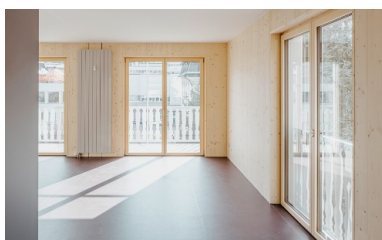

Nachhaltig und hochwertig wohnen auf kleinstem Raum

Die Wohnüberbauung im Zentrum von Herisau ist ein Pilotprojekt für die Wohnform Mikrowohnen. Blumer Lehmann setzte den Modulbau als Generalunternehmerin um. In den Einzimmerstudios und Zweizimmerwohnungen aus Holzmodulen wohnt man komfortabel, zentral und dank Mikrowohnfläche mit kleinem ökologischem Fussabdruck. Innerhalb von knapp 10 Wochen Bauzeit entstanden aus den 18 in unserem Werk produzierten Holzmodulen neun hochwertige Wohnungen mit je 47 m² Gesamtfläche. Geliefert wurden die Module mit Küche, Elektroinstallationen und Badezimmer. Sogar ein 8 m² grosser Balkon gehört zur sparsamen Wohnform.

Innen wie aussen weist das dreigeschossige Wohnhaus einen hohen Holzanteil und damit eine sehr gut CO₂-Gesamtbilanz auf. Im Innenraum sorgen die Wände aus Fichtenholz für Behaglichkeit. Die hinterlüftete Gebäudefassade wurde mit Rücksicht auf das Ortsbild und in Zusammenarbeit mit der Denkmalpflege gestaltet. Mit seinen gut gedämmten Aussenwänden, den 3-fachverglasten Fenstern, der aussenhalb des Gebäudes platzierten Wärmepumpe und einer hauseigenen Solaranlage befindet sich das Wohnhaus in einer der tiefsten Energieeffizienzklassen nach SIA. Zum Wohnkonzept der Herisauer Mikrowohnungen gehören viel Qualität, Gemütlichkeit und Geborgenheit auf wenig Wohnfläche. Die 150 m² grosse Dachterrasse ist für alle Mieter und Mieterinnen zugänglich und wird gemeinschaftlich genutzt und bewirtschaftet.

Herisau, CH

Alles da auf kleinstem Raum: zum Beispiel die moderne, vollausgestattete Küche.

Die Mikrowohnungen im Holzmodulbau in Herisau werden über eine Aussentreppe erschlossen.

Der helle, freundliche Wohnraum der Mikrowohnung im Wiesental wirkt trotz geringer Grösse erstaunlich grosszügig.